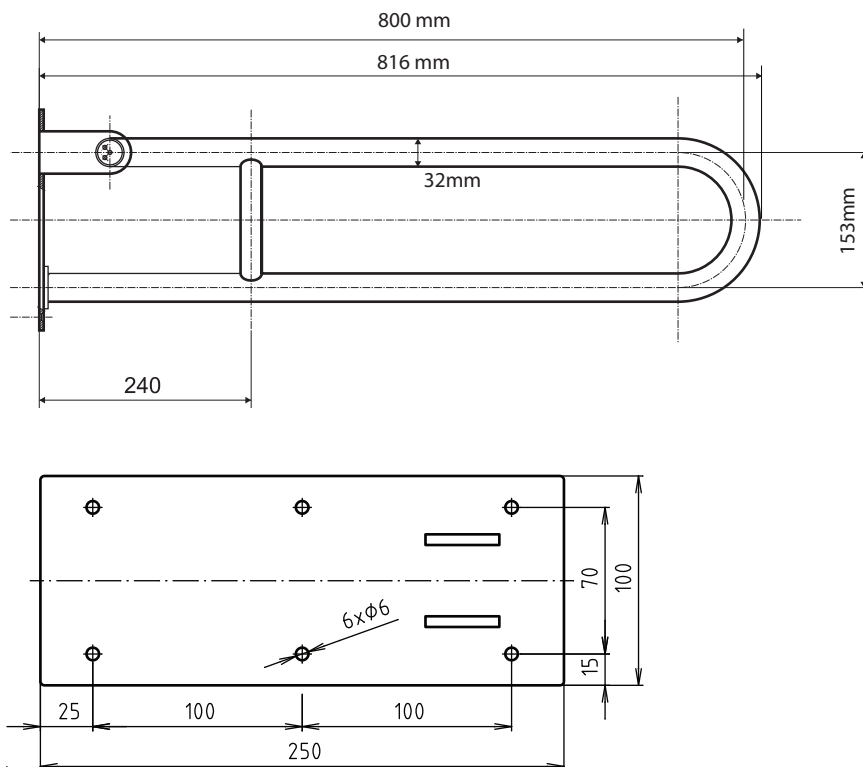

V horní poloze madlo
zajišťuje aretace.

In the upper position, the
handle secures the catch.

In der oberen Position sichert
der Griff den Verschluss.

Parametry / Features / Eigenschaften

šířka / width / Breite:	100 mm
výška / height / Höhe:	250 mm
hloubka / depth / Tiefe:	816 mm
nosnost / load capacity / Ladekapazität:	120 kg
materiál / material / Material:	Fe
povrch. úprava / finish / Oberfläche:	komaxit / comaxit / Komaxit
barva / color / Farbe:	bílá / white / weiß
záruka / warranty / Garantie:	2 roky / 2 years / 2 Jahre